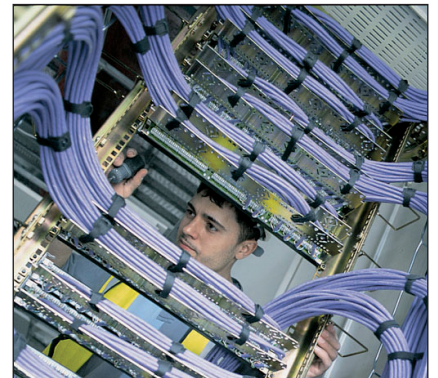

北方信托总部，伦敦Canary Wharf

在Heron's Quay, Canary Wharf新建总部的竣工阶段，著名的金融机构—北方信托正在由通信设施专家Comunica公司布线Molex企业布线网络部的六类网络和实时布线系统。通过安装这些系统，北方信托将获得高完整性的基础设施，为关键事务型金融网络提供100%可用性。

北方信托满足了世界上37个国家中的企业、政府、金融机构、养老金和非营利机构完善的金融服务需求。该公司提供私人银行、信托和投资管理服务，其办事处分布在加拿大、开曼群岛、香港、爱尔兰、新加坡、英国和美国。

北方信托的宗旨一直是“提供个性化质量的服务，同时稳健地开发新产品和服务”。Canary Wharf中安装的新型网络设施中全面体现了这些宗旨。

“我们采用的技术的质量对我们的业务至关重要。”北方信托技术服务副总裁Stephen F. Parrott说，“我们的客户必需能够信任我们的系统的可靠性。100%可用性对我们提供的服务至关重要。”

新建网络

正是这种可靠性需求，推动着北方信托决定采购智能布线系统，并最终选择了Molex系统。“实时布线系统将使我们全面控制网络，把发生的任何问题自动通知给我们的支持人员。”Stephen说。

新网络是为了满足北方信托在未来三到五年内的IT需求设计的。它包括7,000个插座，为七个楼层上的900人提供支持。整个大楼采用全面覆盖方式，这不仅因为预计人数会大幅度增长，而且是为了在办公空间布局中提供全面的灵活性。

在每个楼层上，从容纳所有一级服务器的计算机中心到子设备间有一条分离干线50μm多模光纤双主干，其采用经典的星形结构化布线拓扑。另外还有一条补充性铜缆主干，用来连接语音或远程监视服务。

一旦安装完成，机房将标为“暗区”，不允许普通人员进入。实时布线系统使这一战略成为可能，它远程监测物理连接，可以自动编制所有移动、增加和变动(MAC)的文档。它内置告警系统，会把任何未经授权的或不正确的连接立即通知给支持人员。

北方信托公司技术服务顾问Shaun Elston解释说，“我们一直能够远程监视服务器和路由器，现在我们可以对配线架同样实现远程监视和控制。没有人可以进入房间，除非我们在物理上允许有人进入，以执行指定的任务。这意味着，我们可以对电缆连接完全放心。”

Shaun接着说，“接插线连接不正确是一种很容易出现的失误。但是在新系统中，如果出现这种问题，系统将发出声音告警，技术人员可以立即知道出了问题。系统将向IT管理人员标出错误位置，在其导致问题前，我们可以校正这些错误。”

系统还将监视北方信托公司位于伦敦现有大楼中的超五类网络。实时布线系统可以用于任何第三方的超五类系统，这也是北方信托公司选择Molex企业布线网络部的重要原因。Shaun Elston说，“能够实时监视现有系统使我们节约了几千英镑的资金，因为我们不必再更换现有的配线架。”