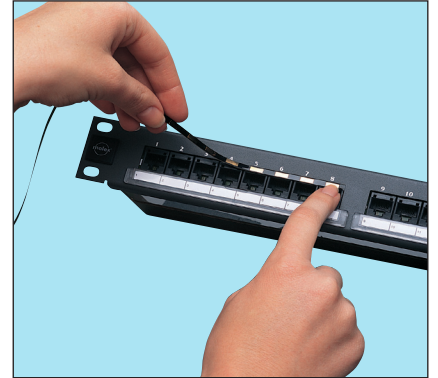

案例分析

项目概况

- 著名金融机构—北方信托新建的著名总部
- 北方信托满足了世界上37个国家中的企业、政府、金融机构、养老金和非营利机构完善的金融服务需求

北方信托总部，伦敦Canary Wharf

Molex合作关系

Stephen Parrott和Shaun Elston看到，在北方信托英国IT项目组、芝加哥IT项目组、安装商Comunica和Molex企业布线网络部的共同努力下，新网络取得了巨大的成功。“在制订系统预算时，我们最初计划采用超五类网络。”Stephen说，“到了实施时，我们把规范升级到采用智能布线的六类网络，但预算却没有提高。这很不容易，但项目组使其成为可能。每个人都努力优化设计，实现共同的目标。”

[图示内容：]
Canary Wharf外观

[图示内容：]
安装实时配线架

[图示内容：]
Comunica正在现场施工

在整个安装项目中，Molex企业布线网络部技术经理Rob Cardigan和技术销售经理Simon Barnard一直定期亲临Canary Wharf现场。他们提出了许多可行的建议，Shaun举出了一些实例：“他们让我们了解了即将出现的10GB光纤应用，并建议使用50 μ m光纤电缆，而不是62.5 μ m光纤电缆，这为我们提供了额外的带宽，提高了支持的距离，而没有增加任何成本。”

外观整洁的解决方案

对于工作区终端，北方信托深知自己要实现的目标：桌面区域整洁，没有杂乱的导线。他们再次求助项目合作伙伴，为他们实现这一目标。解决方案采用了Comunica设计的盒子，其中放有四条连接，整洁地放在桌子下面。有源设备插在这里，因此在桌子下面只会看到连接到地板插座的主电缆。连接盒一直隐藏在地板格中，直到需要连接工作站时。这时，他们会拉出地板格索扣，安装在桌子下面。地板洞的高度限制着盒子的尺寸。标准六类连接器太大了，但Molex设计了一款新型斜角六类连接器，可以把四个点整洁地放在盒子中。

北方信托公司技术服务副总裁Stephen F. Parrott总结说，“我们的目标是获得控制能力，消除系统的风险。布线系统是为了以100%的可靠性，为以后三到五年内的业务提供支持而设计的。我们不希望在以后重新检查布线系统。Molex企业布线网络部满足了我们想到的每种可能的需求。”

[图示内容：]
改造选项

[图示内容：]
北方信托的Shaun Elston（右）和Stephen Parrott（左）

molex®
one company > a world of innovation

Corporate Headquarters
2222 Wellington Court, Lisle, IL 60532-1682, USA
Tel: +1 630 969 4550
www.molexpn.com

EMEA Headquarters
1580 Parkway, Solent Business Park, Whiteley, Fareham,
England, PO15 7AG Tel: +44 1489 572111
www.molexpn.co.uk

Asia Pacific Headquarters
60-78 Abey Rd, Melton, VIC 3337, Australia
Tel: +61 3 9971 7111
www.molexpn.com.au